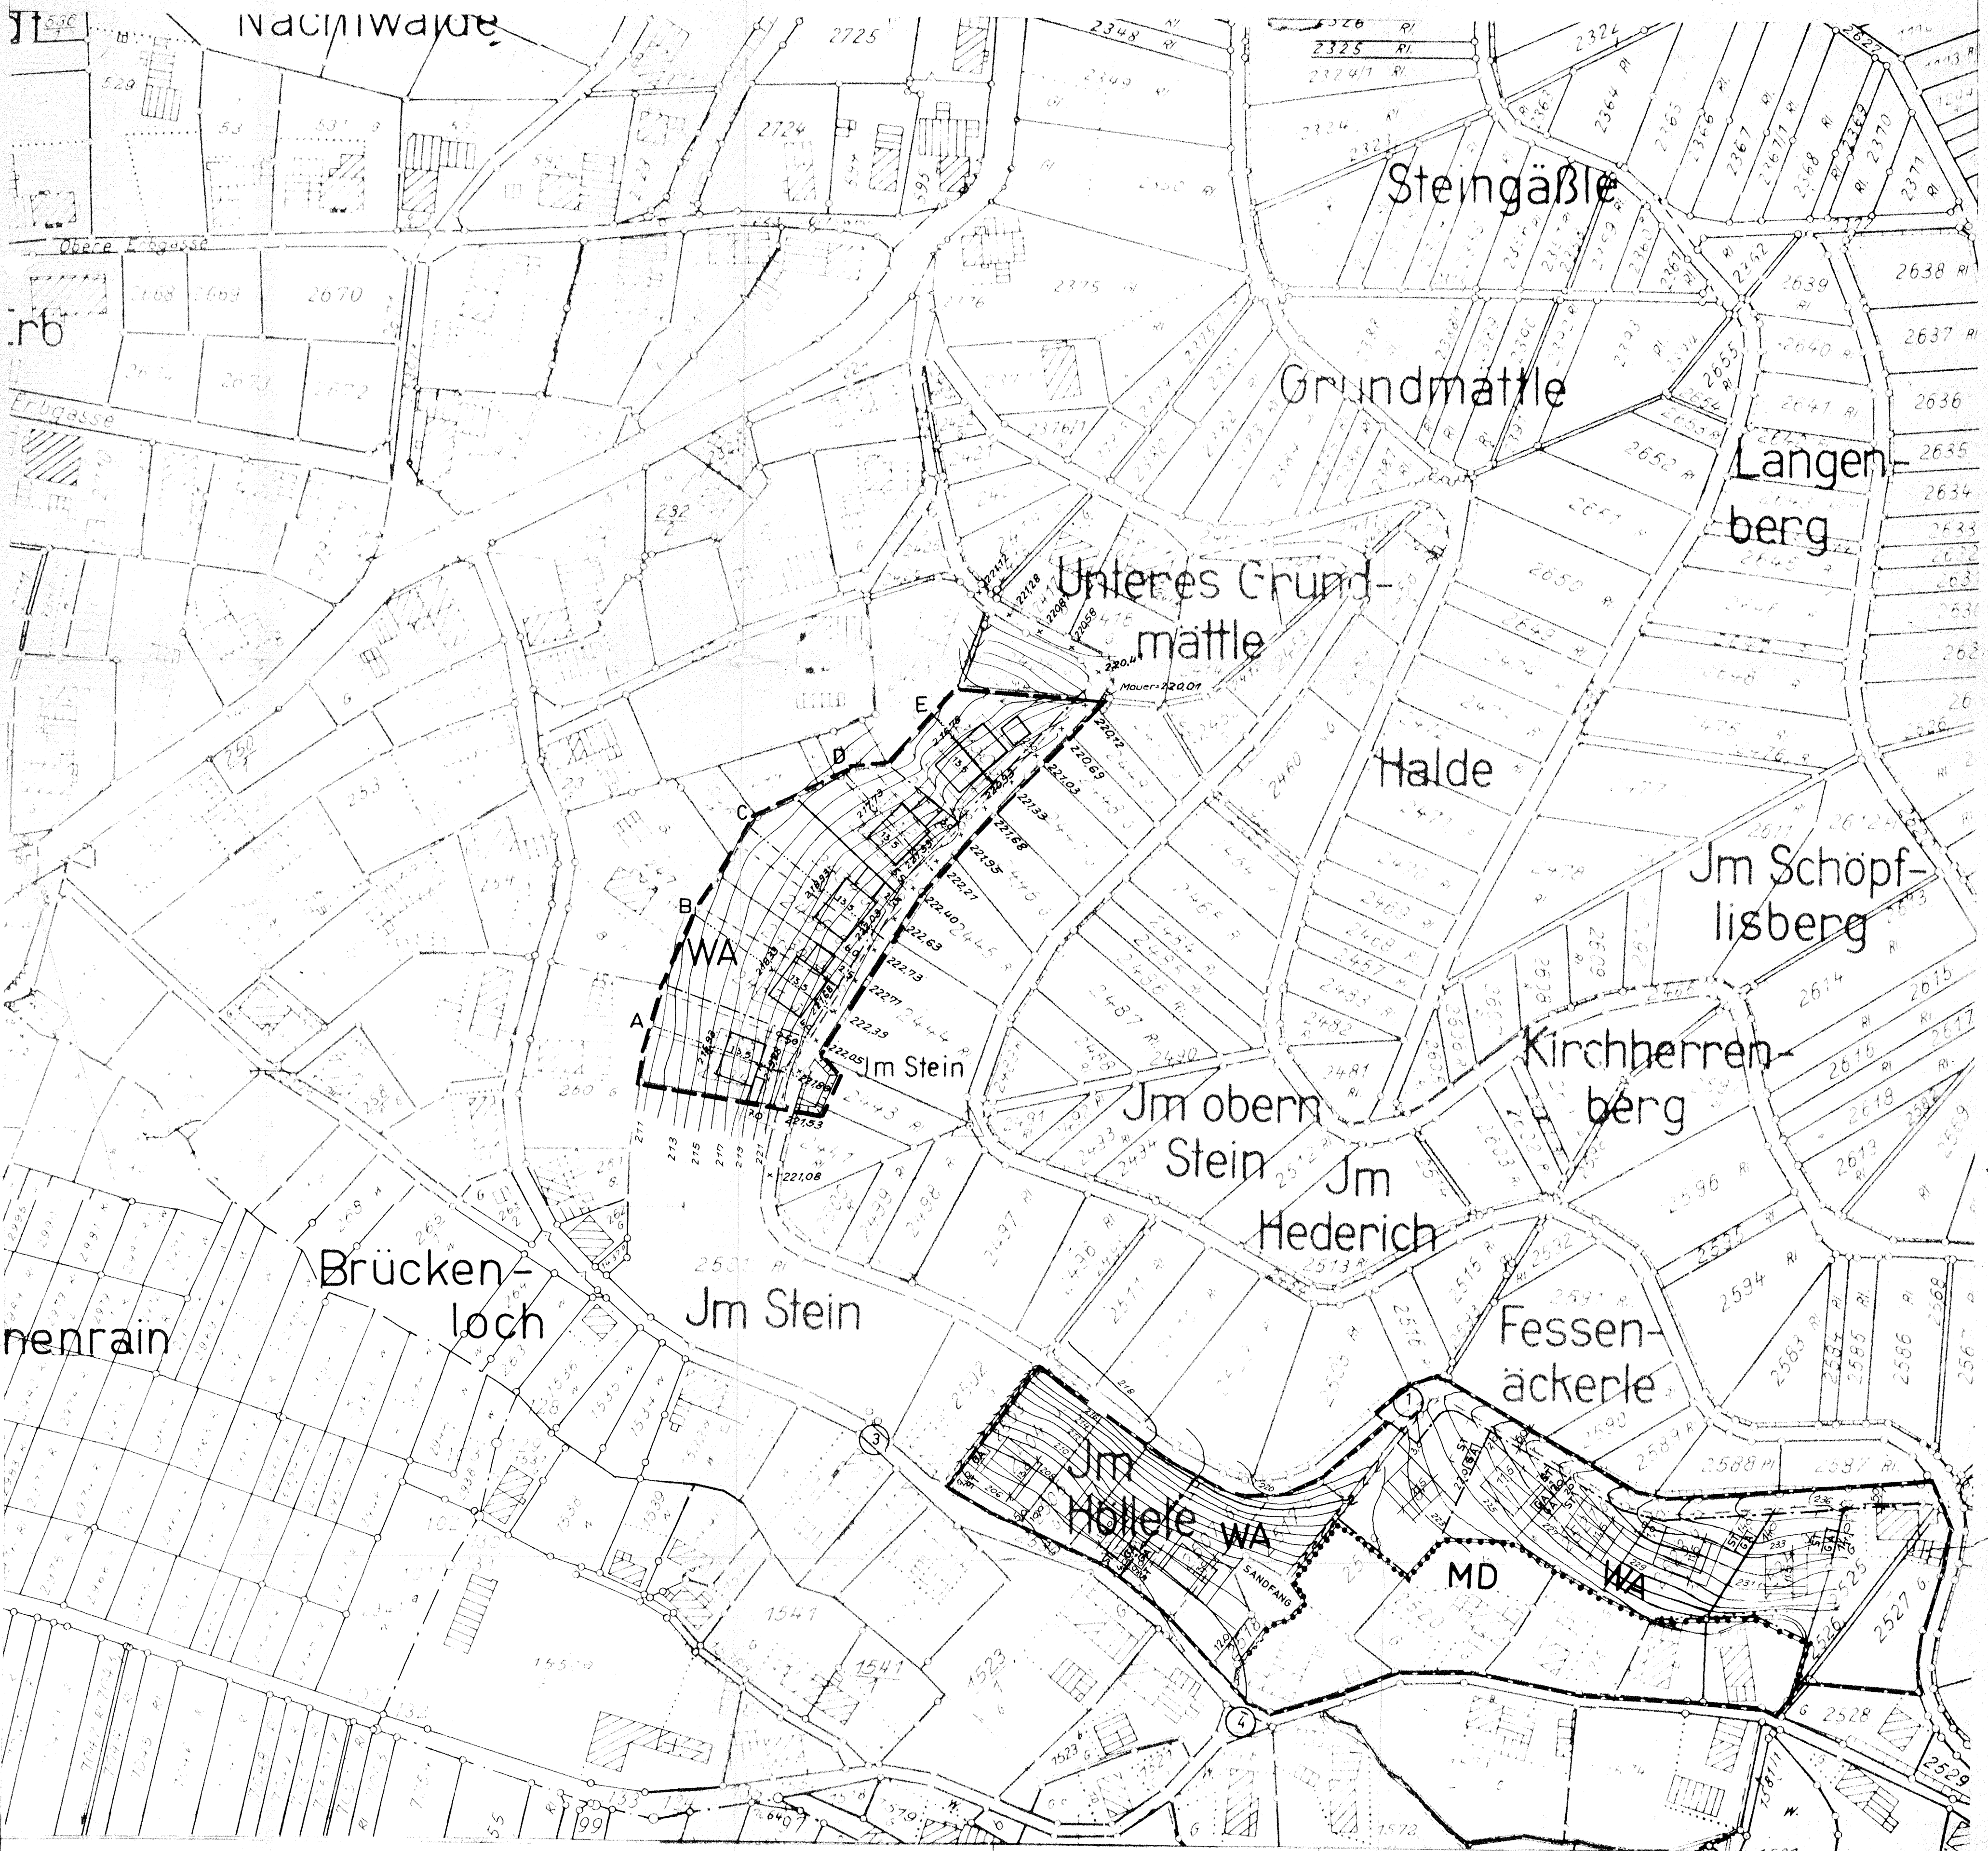

GEMEINDE FESSENBACH BEBAUUNGSPLAN GEWANN „HALDE“

HÖHENLAGENPLAN

MASSTAB = 1 : 1000

ZEICHENERKLÄRUNG

Bebauungsschema
Die dargestellten Gelände- bzw. Gebäudeschnitte sind nur Beispiele.
Hinsichtlich eingetragener Zahlenwerte siehe Bauvorschriften Anlage 6 § 10
Die Höhenangaben in Mitte der überbaubaren Fläche auf der vorderen und rückwärtigen Baugrenze sind auf Grund von Höhenaufnahmen innerhalb der Grundstücke ermittelt worden. Geländeunebenheiten sind dabei nicht berücksichtigt
Die Höhenangaben wurden auf Grund der Höhenlinien der topographischen Karte M=1:25000 angenommen.