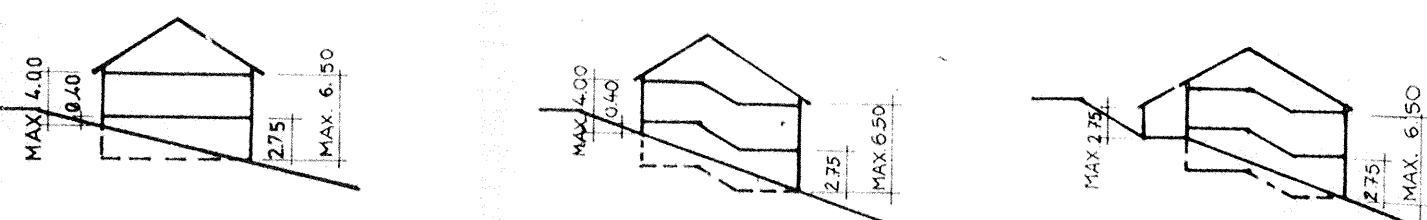

GEMEINDE FESSENBACH BEBAUUNGSPLAN GEWANN „HALDE“

HÖHENLAGENPLAN

MASSTAB = 1 : 1000

ZEICHENERKLÄRUNG

Bebauungsschema
Die dargestellten Gelände- bzw. Gebäudeschnitte sind nur Beispiele.
Hinsichtlich eingetragener Zahlenwerte siehe Bauvorschriften Anlage 6 § 10
Die Höhenangaben in Mitte der überbaubaren Fläche auf der vorderen und rückwärtigen Baugrenze sind auf Grund von Höhenaufnahmen innerhalb der Grundstücke ermittelt worden. Geländeunebenheiten sind dabei nicht berücksichtigt
Die Höhenangaben wurden auf Grund der Höhenlinien der topographischen Karte M=1:25000 angenommen.